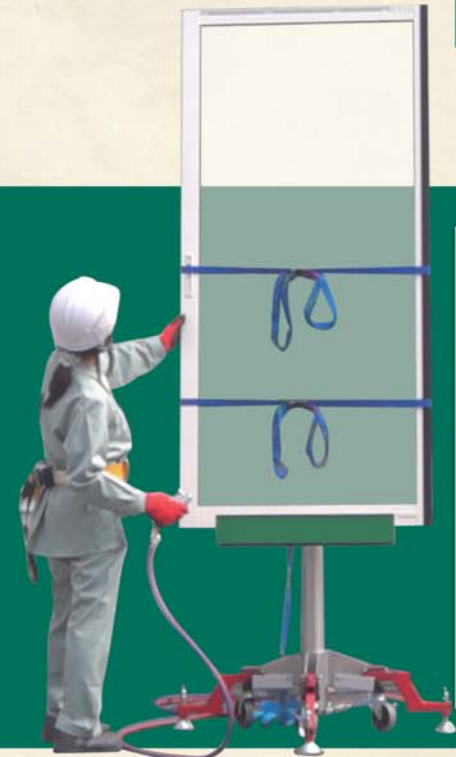

手軽に使える大きな効果。短時間作業で 荷役作業をサポートします。

STY 優架は、窓・建材ボードの持ち上げを楽に安全に 作業する目的で開発しました。

- ①軽量・コンパクト設計で持ち運びが簡単です。
- ②現場での準備時間を短縮。
- ③自立式で作業効率が格段にアップ。
- ④窓、建材ボードを傷つけずに持ち上げ可能。
- ⑤荷台が 360度回転で作業がスムーズ。
- ⑥作業員の安全及び負担軽減。

折り畳み  
ラクラク

乗用車にも  
積めます

STY優架ロング  
最高地上高  
4,935mm  
高さ調整で2階にも対応

キャスター付きで  
移動がラクラク

架台もキャスターが  
ついており移動が簡単

設置は脚パイプを  
広げ架台をのせるだけ

アジャスターで  
簡単に調整

360度回転で  
積荷の取込み効率アップ

延長パイプで  
3段階の高さに対応

動力はエアコンプレッサ  
と炭酸ガスポンペに対応

コントロールグリップで  
ラクラク荷上げ

ストローク規制ベルトで  
跳ね上がり防止

架台とシリンダが分離可能  
でラクラク積み下ろし

STY優架  
最高地上高  
3,532mm

**STY優架動画一覧ページ**

当社ホームページ、  
STY優架専用ページにて  
動画をご覧頂けます。

<http://www.taira-k.co.jp/sty.html>