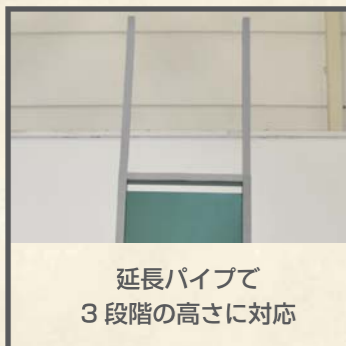

乗用車にも  
積めます

STY優架ロング  
最高地上高  
4,935mm  
高さ調整で2階にも対応

キャスター付きで  
移動がラクラク

架台もキャスターが  
ついており移動が簡単

設置は脚パイプを  
広げ架台をのせるだけ

アジャスターで  
簡単に調整

360度回転で  
積荷の取込み効率アップ

延長パイプで  
3段階の高さに対応

動力はエアコンプレッサ  
と炭酸ガスポンペに対応

コントロールグリップで  
ラクラク荷上げ

ストローク規制ベルトで  
跳ね上がり防止

架台とシリンダが分離可能  
でラクラク積み下ろし

STY優架  
最高地上高  
3,532mm

**STY優架動画一覧ページ**

当社ホームページ、  
STY優架専用ページにて  
動画をご覧頂けます。

<http://www.taira-k.co.jp/sty.html>